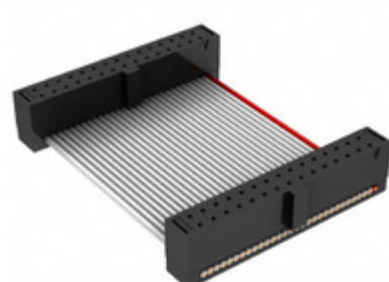

## FFSD-15-D-02.60-01-N

**Part Number:** [FFSD-15-D-02.60-01-N](#)

**Výrobce:** [Samtec, Inc.](#)

**Popis:** .050 X .050 C.L. FEMALE IDC ASSE

**Datový list:** [FFSD Series Datasheet](#)

[FFSD-xx-x-xx.xx-01-x-x-zzz Drawing](#)

### PARAMETR PRODUKTU

<b>Part Number</b>	FFSD-15-D-02.60-01-N	<b>Výrobce</b>	<a href="#">Samtec, Inc.</a>
<b>Popis</b>	.050 X .050 C.L. FEMALE IDC ASSE	<b>Stav volného vedení / RoHS</b>	Bez olova / V souladu RoHS
<b>Dostupné množství</b>	8419 pcs	<b>Datový list</b>	<a href="#">FFSD Series Datasheet</a> <a href="#">FFSD-xx-x-xx.xx-01-x-x-zzz Drawing</a>
<b>Kategorie</b>	<a href="#">Sestavy kabelů</a>	<b>Série</b>	*
<b>Výrobní standardní doba výroby</b>	3 Weeks	<b>Stav volného vedení / RoHS</b>	Lead free / RoHS Compliant
<b>Detailní popis</b>	Position Cable Assembly Rectangular		